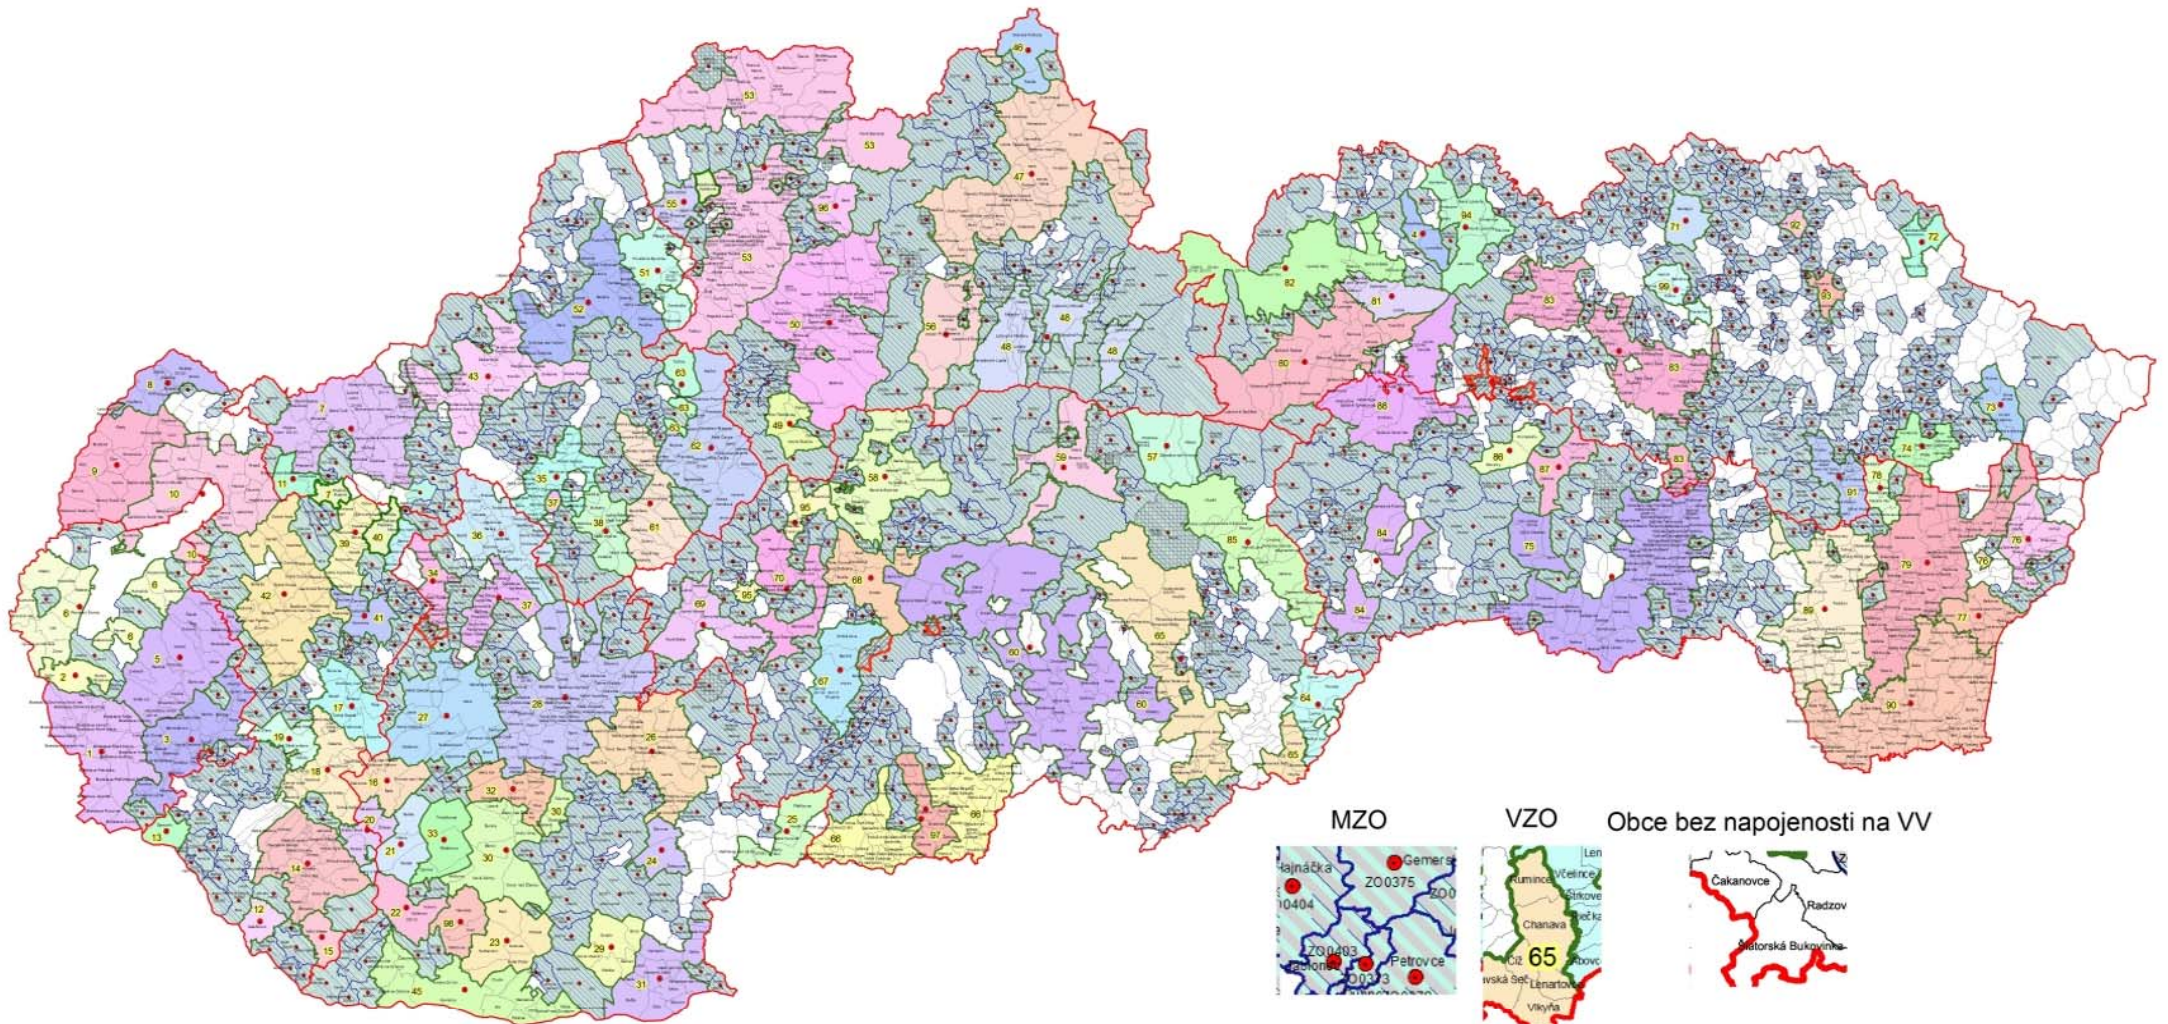

Veľké a malé zásobované oblasti v roku 2012

Dvojité MZO (úplný prekryv - jedna obec s dvomi rôznymi vodovodmi s rôznymi zdrojmi vody v dvoch rôznych MZO)

Dvojité MZO (čiasťový prekryv - jedna obec vo viacerých MZO aj s inými obcami)